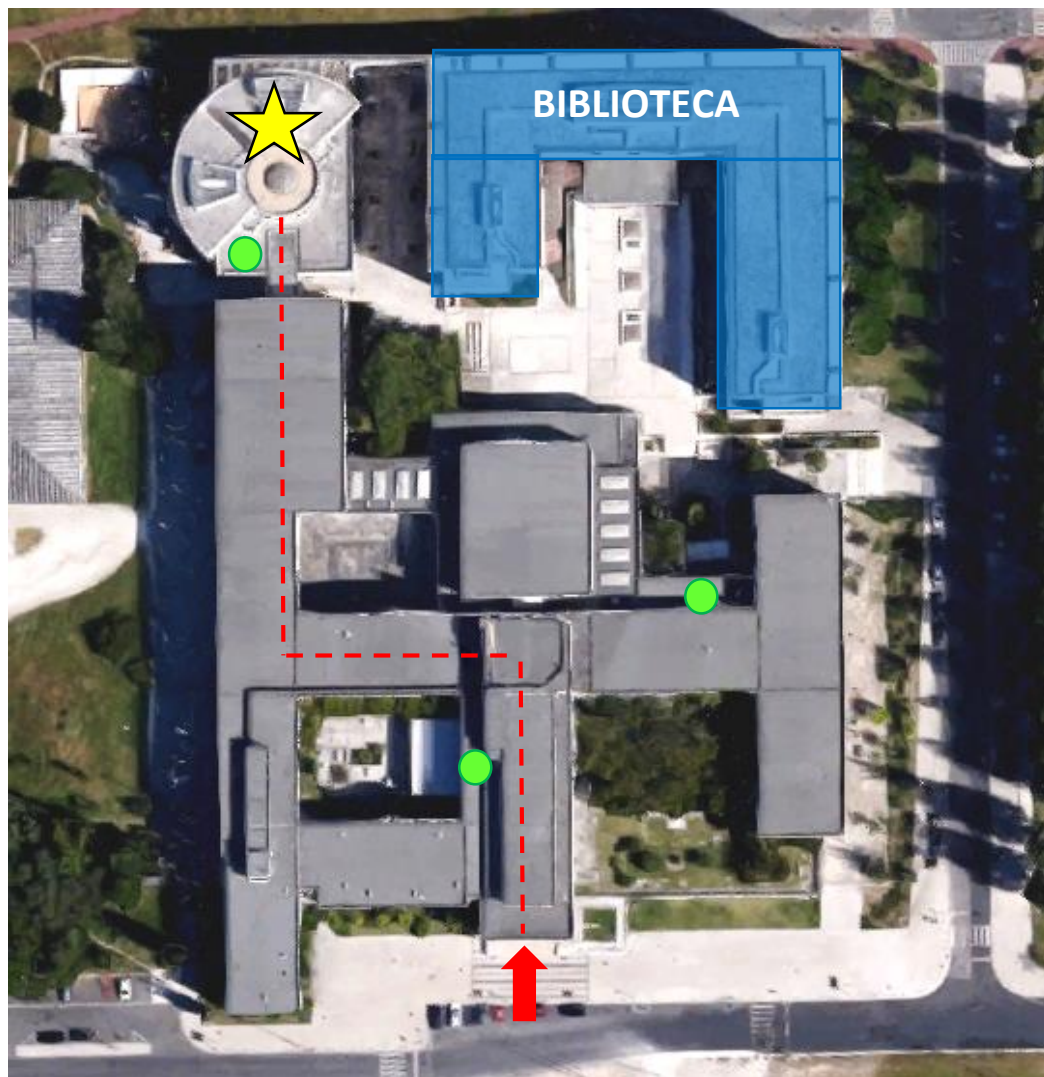

ROTEIRO PARA PARTICIPANTES

Faculdade de Letras da Universidade de Lisboa

Alameda da Universidade, 1600-214 Lisboa ([Google Maps](#))

Transportes

Estacionamento: [Parque Universidade](#) / [Parque Cidade Universitária](#)

Metro: [Cidade Universitária \(linha Amarela\)](#)

Autocarro: [731, 735, 738, 755, 768](#)

Legenda

- ★ Anfiteatro III (Piso 1)
- Cafeteria/Bar/Refeições (Piso 0)
- ➔ Acesso recomendado ao Anfiteatro III

Outras ofertas de cafeteria/restauração